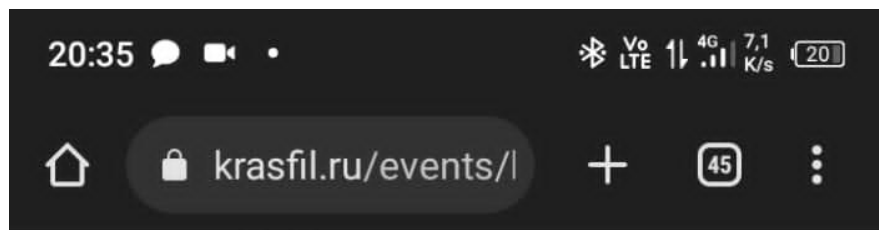

ОФОРМЛЕНИЕ ЗАКАЗА

Корзина 2

1	Красноярский академический симфонический оркестр Дирижер Михаил Мосенков Партер 2 ряд, 6 место	300 руб.
2	Красноярский академический симфонический оркестр Дирижер Михаил Мосенков Партер 2 ряд, 5 место	300 руб.

Стоимость: 600 Р

Оформить заказ