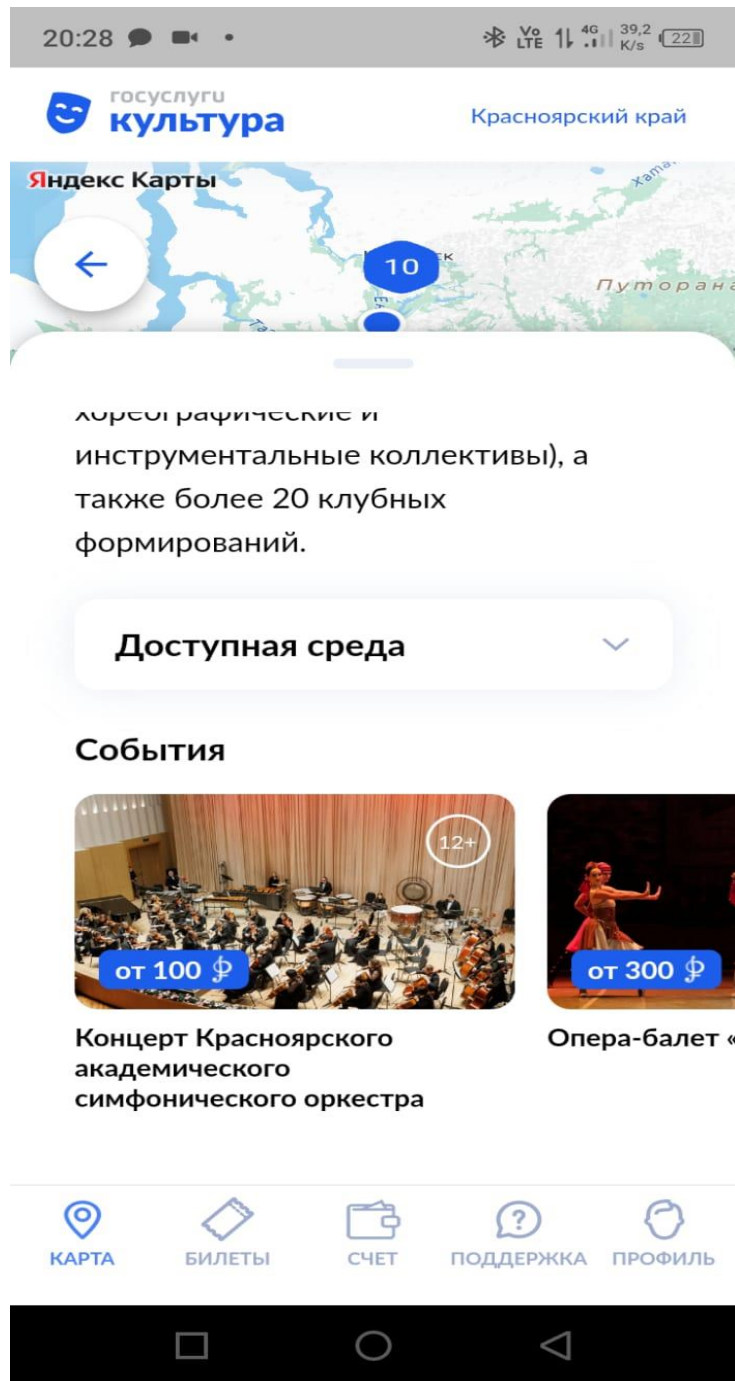

ПОЛЬЗОВАНИЕ КАРТОЙ

- Выбрать Красноярский край и показать данные.

ПОИСК ЦЕНТРОВ КУЛЬТУРЫ

- Выбрать что можно посетить:
Посмотреть всё.

○ Из событий
выбираешь то,
что хочешь
посетить

○ Пример: ЦКР
Центр
культурного
развития г.
Минусинск
(режим работы)

ВЫБОР МЕРОПРИЯТИЯ

- Пример: ЦКР
Центр
культурного
развития г.
Минусинск
предстоящее
мероприятие

20:31 Vo LTE 11 4G 10,7 K/s 21%

Концерты 12+

Концерт Красноярского академического симфонического оркестра

📅 23 сентября – 24 сентября