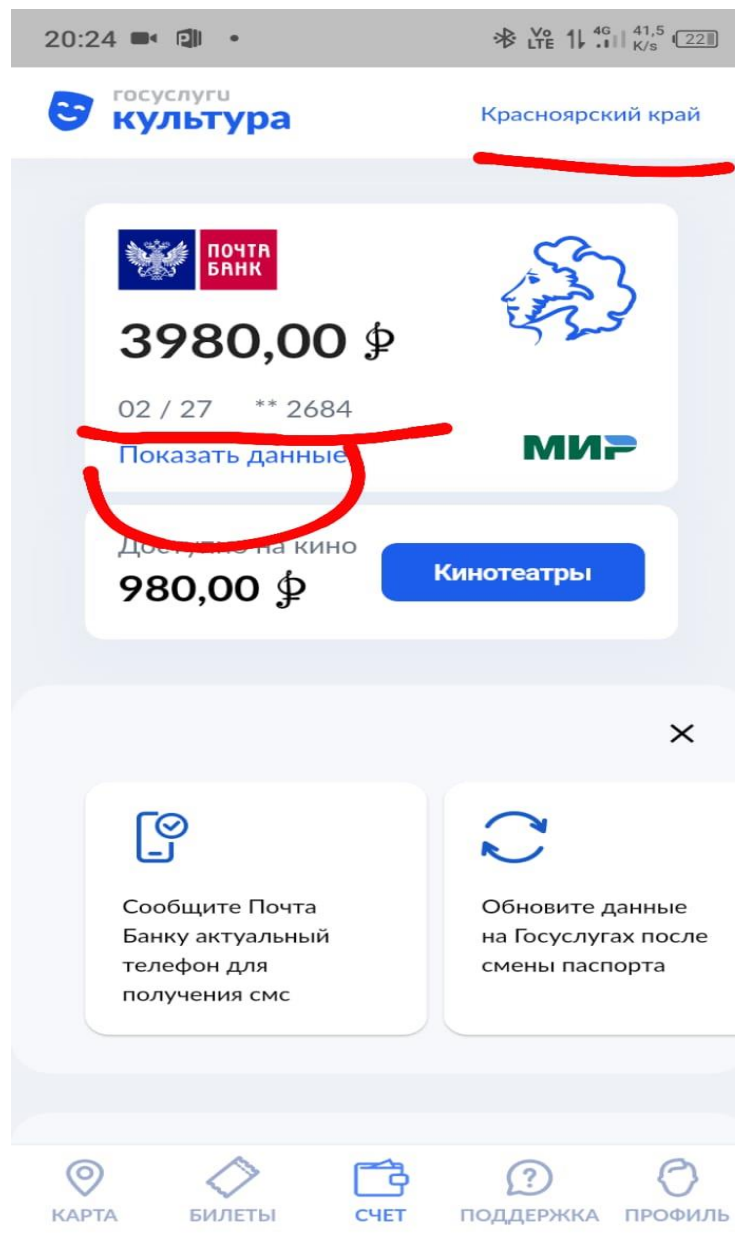

- Выбрать Красноярский край и показать данные.